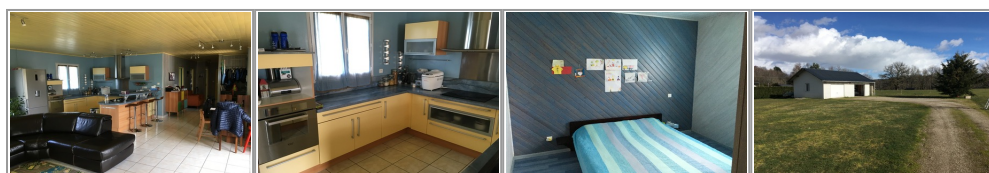

Florence chevrel
4 boulevard Victor Hugo
19200 USSEL
chevrelfouret@yahoo.fr
Tel. : 0555725942

<https://www.cfimm.net/>

- » Référence : 1930
- » Superficie : 150 m²
- » Surface terrain : 3500 m²
- » Nombre de Chambres : 3
- » Salle de bains : 1

Maison ossature bois avec piscine couverte chauffée Plein pied de 150 m² se composant d'une grande pièce à vivre avec accès à la piscine via une baie vitrée à deux pas du salon, cuisine ouverte, trois chambres, un coin bureau, salle de bain, buanderie, salle de jeux. A l'extérieur un terrain plat de 3500 m² ou vous trouverez un îlot avec barbecue ainsi qu'un grand garage de 56 m² ! A visiter absolument ! Contact : Vincent Foissin 06.34.28.91.00